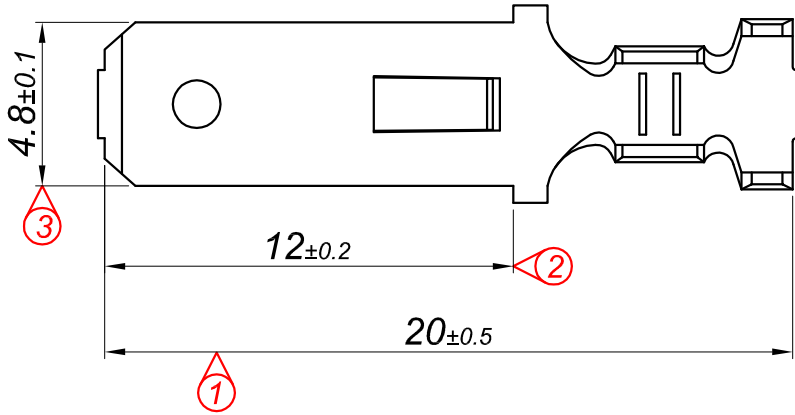

PARÇA KODU PART CODE	PARÇA ADI PART NAME	s ÖLÇÜSÜ (KALINLIK) s MEASURE (THICKNESS)	Malzeme Material	Kaplama / Coating		
				SN	AG	Nİ
TE 2365 RP	UZUN ERKEK FİŞ 4.8 =RP=	-----	(CuZn30) Pirinç / Brass	-	-	-
TE 2365 RPK	UZUN ERKEK FİŞ 4.8 =RPK=	-----	(CuZn30) Pirinç / Brass	+	-	-

Perspektif
Perspective

Kalıp çıkış yönü
Mold output direction

Makara açılım yönü
Reel opening direction

Ölçek
Scale : 2 / 1

Kablo Kesiti

Wire Section : 0.50 - 1.50 mm²

Resim üzerinden ölçü almayınız
do not measure on drawing

Tarih / Date	13.07.2013	İmza / Signature	Ölçek / Scale			
Çizen / Desing	M.Yağcı		5 / 1			
Onay / Approval	S.Gölcük		No		Değişiklik / Revision	Tarih/Date
	Parça Adı: Part Name	UZUN ERKEK FİŞ 4.8			Parça Kodu: Part Code	TE 2365