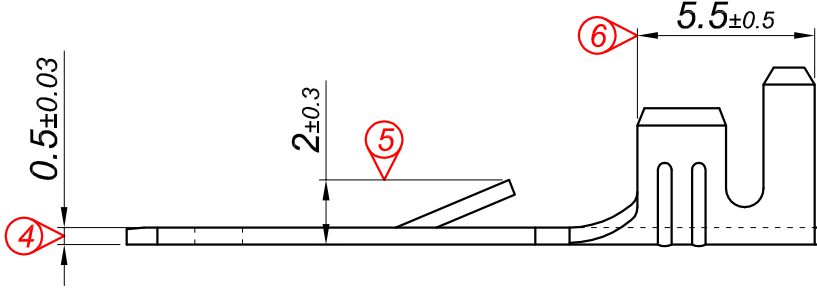

PARÇA KODU PART CODE	PARÇA ADI PART NAME	s ÖLÇÜSÜ (KALINLIK) s MEASURE (THICKNESS)	Malzeme Material	Kaplama / Coating		
				SN	AG	Nİ
TE 2365 RP	UZUN ERKEK FİŞ 4.8 =RP=	-----	(CuZn30) Pirinç / Brass	-	-	-
TE 2365 RPK	UZUN ERKEK FİŞ 4.8 =RPK=	-----	(CuZn30) Pirinç / Brass	+	-	-

Perspektif
Perspective

Kalıp çıkış yönü
Mold output direction

Makara açılım yönü
Reel opening direction

Ölçek
Scale : 2 / 1

Kablo Kesiti

Wire Section : 0.50 - 1.50 mm²

Resim üzerinden ölçü almayınız
do not measure on drawing

Tarih / Date	13.07.2013	İmza / Signature	Ölçek / Scale			
Çizen / Desing	M.Yağcı		5 / 1			
Onay / Approval	S.Gölcük		No		Değişiklik / Revision	Tarih/Date
	Parça Adı: Part Name	UZUN ERKEK FİŞ 4.8			Parça Kodu: Part Code	TE 2365