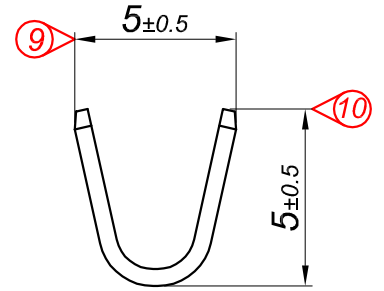

PARÇA KODU PART CODE	PARÇA ADI PART NAME	s ÖLÇÜSÜ (KALINLIK) s MEASURE (THICKNESS)	Malzeme Material	Kaplama / Coating		
				SN	AG	Nİ
TE 2365 RP	UZUN ERKEK FİŞ 4.8 =RP=	-----	(CuZn30) Pirinç / Brass	-	-	-
TE 2365 RPK	UZUN ERKEK FİŞ 4.8 =RPK=	-----	(CuZn30) Pirinç / Brass	+	-	-

Perspektif
Perspective

Kalıp çıkış yönü
Mold output direction

Makara açılım yönü
Reel opening direction

Ölçek
Scale : 2 / 1

Kablo Kesiti

Wire Section : 0.50 - 1.50 mm²

Resim üzerinden ölçü almayınız
do not measure on drawing

Tarih / Date	13.07.2013	İmza / Signature	Ölçek / Scale			
Çizen / Desing	M.Yağcı		5 / 1			
Onay / Approval	S.Gölcük		No		Değişiklik / Revision	Tarih/Date
	Parça Adı: Part Name	UZUN ERKEK FİŞ 4.8			Parça Kodu: Part Code	TE 2365