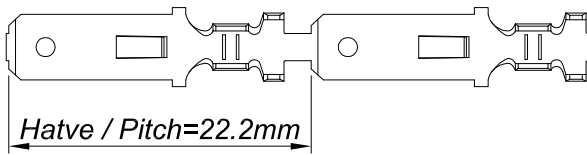

PARÇA KODU PART CODE	PARÇA ADI PART NAME	s ÖLÇÜSÜ (KALINLIK) s MEASURE (THICKNESS)	Malzeme Material	Kaplama / Coating		
				SN	AG	Nİ
TE 2365 RP	UZUN ERKEK FİŞ 4.8 =RP=	-----	(CuZn30) Pirinç / Brass	-	-	-
TE 2365 RPK	UZUN ERKEK FİŞ 4.8 =RPK=	-----	(CuZn30) Pirinç / Brass	+	-	-

Perspektif
Perspective

Kalıp çıkış yönü
Mold output direction

Makara açılım yönü
Reel opening direction

Ölçek
Scale : 2 / 1

Kablo Kesiti

Wire Section : 0.50 - 1.50 mm²

Resim üzerinden ölçü almayınız
do not measure on drawing

Tarih / Date	13.07.2013	İmza / Signature	Ölçek / Scale			
Çizen / Desing	M.Yağcı		5 / 1			
Onay / Approval	S.Gölcük		No		Değişiklik / Revision	Tarih/Date
	Parça Adı: Part Name	UZUN ERKEK FİŞ 4.8			Parça Kodu: Part Code	TE 2365