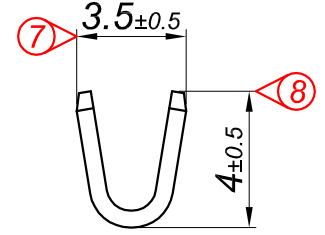

PARÇA KODU PART CODE	PARÇA ADI PART NAME	s ÖLÇÜSÜ (KALINLIK) s MEASURE (THICKNESS)	Malzeme Material	Kaplama / Coating		
				SN	AG	Nİ
TE 2365 RP	UZUN ERKEK FİŞ 4.8 =RP=	-----	(CuZn30) Pirinç / Brass	-	-	-
TE 2365 RPK	UZUN ERKEK FİŞ 4.8 =RPK=	-----	(CuZn30) Pirinç / Brass	+	-	-

Perspektif
Perspective

Kalıp çıkış yönü
Mold output direction

Makara açılım yönü
Reel opening direction

Ölçek
Scale : 2 / 1

Kablo Kesiti

Wire Section : 0.50 - 1.50 mm²

Resim üzerinden ölçü almayınız
do not measure on drawing

Tarih / Date	13.07.2013	İmza / Signature	Ölçek / Scale			
Çizen / Desing	M.Yağcı		5 / 1			
Onay / Approval	S.Gölcük		No		Değişiklik / Revision	Tarih/Date
	Parça Adı: Part Name	UZUN ERKEK FİŞ 4.8			Parça Kodu: Part Code	TE 2365